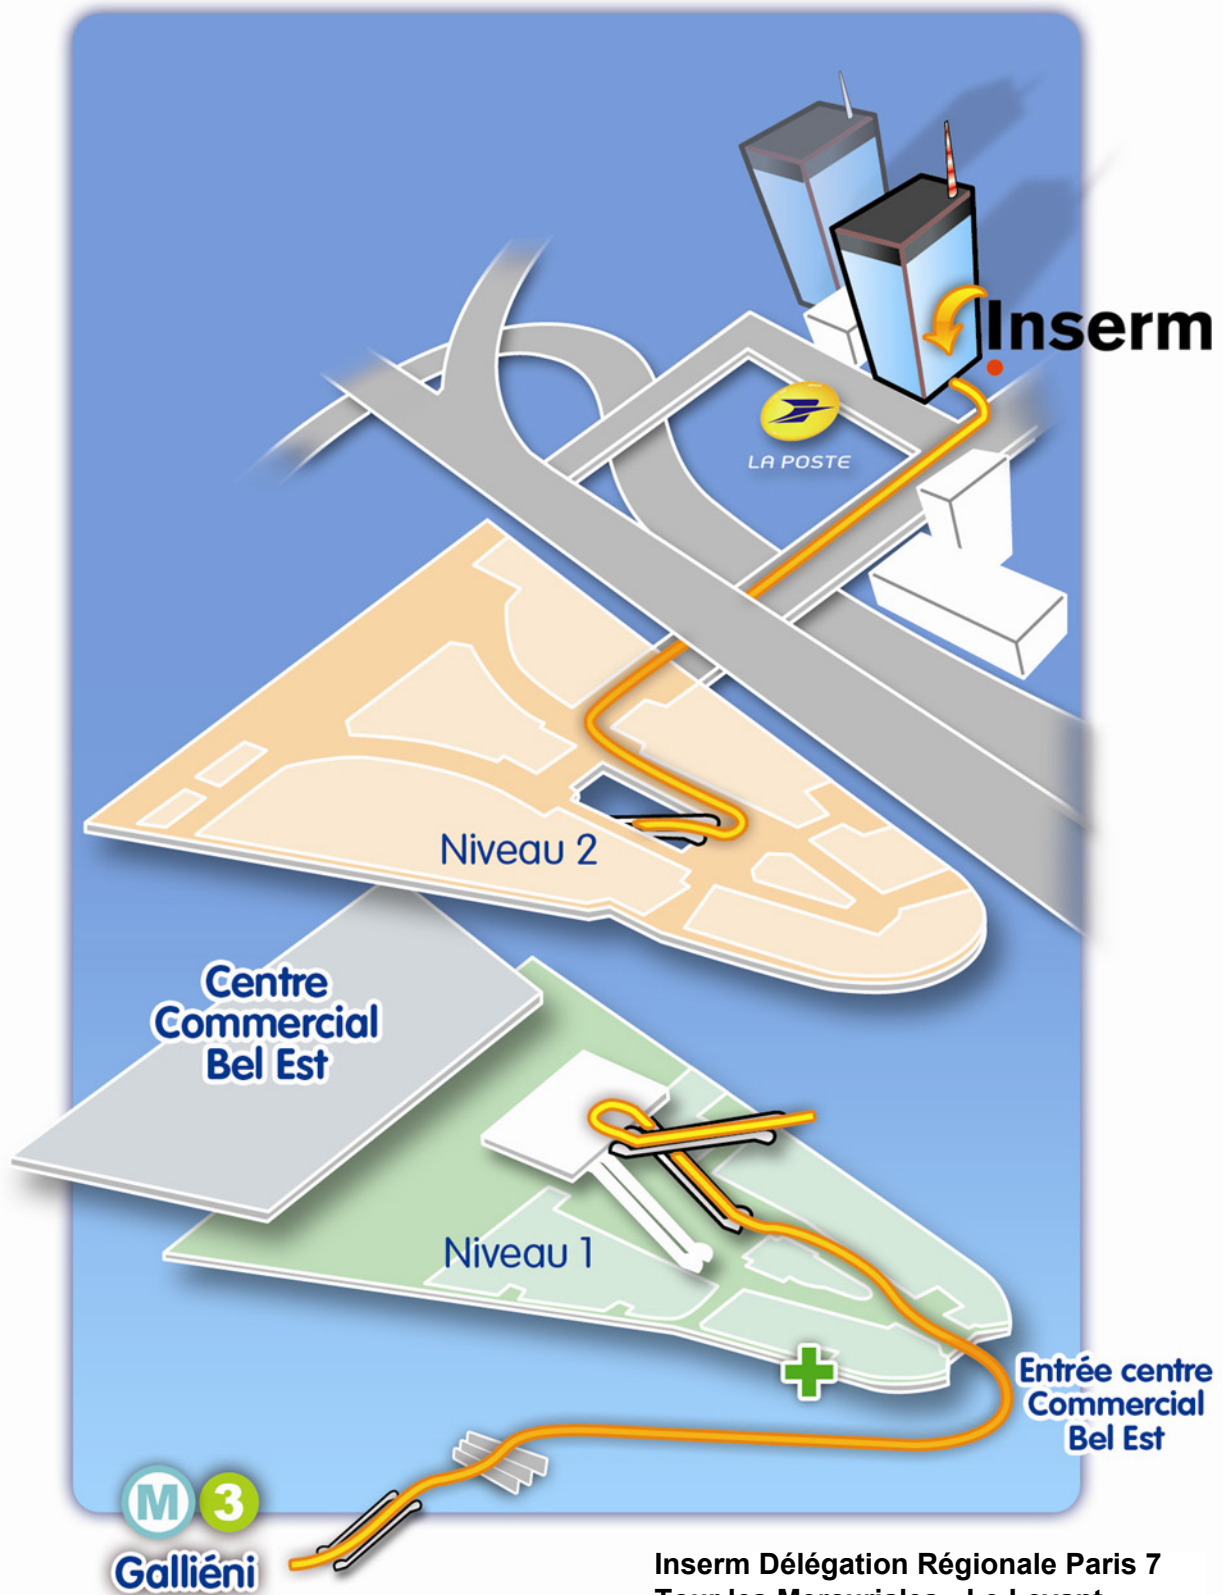

Comment nous rejoindre en métro ou en Bus ?  
How to join us by tube or bus ?

Sortie «Centre Commercial» en tête de ligne

**BUS** 76 102 122 221 318 351

**Inserm** Délégation Régionale Paris 7  
Tour les Mercuriales - Le Levant  
40 rue Jean Jaurès  
93176 Bagnole Cedex  
Tel : 01.43.62.27.00  
Fax. 01.43.62.27.01